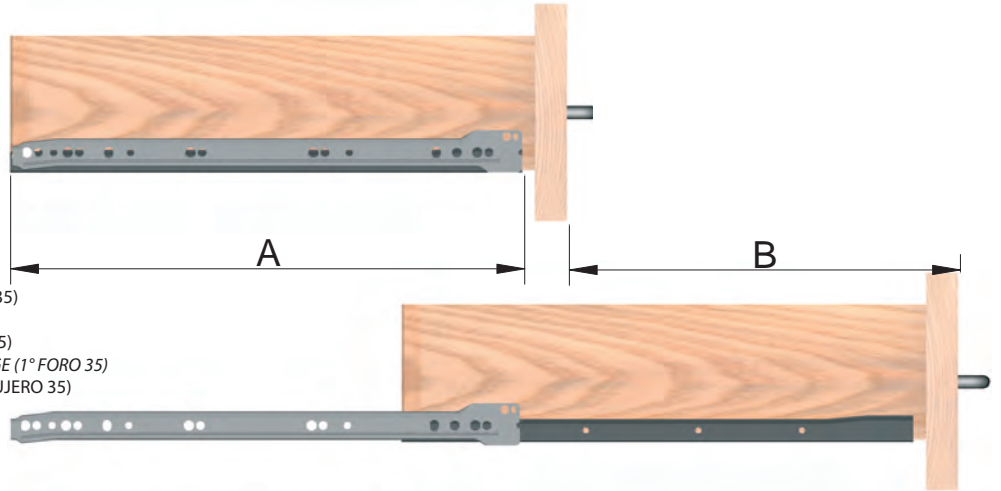

GUIDE CASSETTO A ROTELLE (Ø 19)
FISSAGGIO SOTTO CASSETTO MOD. 97

*DRAWER SLIDE WITH ROLLING WHEELS (Ø 19)
FOR BOTTO MOUNTING MOD.97*

GLISSIERES TIROIR A ROULETTES (Ø19)
FIXATION SOUS-TIROIR MOD.97

*SCHUBLADENFÜHRUNGEN AUF LAUFROLLEN (Ø19)
BEFESTIGUNG UNTER DER SCHUBLADE MOD.97*

GUÍAS CAJÓN CON RUEDECILLAS (Ø19)
FIJACIÓN DEBAJO DEL CAJÓN MOD.97

GUIDE METALLICHE PER MOBILI *METALLIC SLIDES FOR FURNITURE*

A	B	C	D	E	F	G
272	188	128			96	192
300	217	128			128	224
350	267	128	64		96	288
400	300	128	96		128	320
450	350	128	96	64	96	384
500	400	128	96	128	96	416
528	428	128	128	128	96	448
550	450	128	128	128	96	480
592	492	128	128	160	96	

G: INTERASSE BUSSOLE MONTAGGIO RAPIDO (1° FORO 35)
 G: QUICK FIXING BUSHING STANDING (1° HOLE 35)
 G: ENTRAXE DOUILLES DE MONTAGE RAPIDE (1° TROU 35)
 G: MITTEN A STAND DER BUCHSEN FÜR SCHNELLMONTAGE (1° FORO 35)
 G: INTEREJES CASQUILLOS DE MONTAJE RÁPIDO (1° AGUJERO 35)

BUSSOLE STANDARD : 8X10 / SU RICHIESTA BUSSOLE : 10X10
 BUSHING STANDARD SIZE : 8X10 / BUSHING SIZE ON REQUEST : 10X10
 DOUILLES STANDARDS : 8X10 / SUR DEMANDE DOUILLES : 10X10
 STANDARDBUCHSEN : 8X10 / AUF ANFRAGE MIT BUCHSEN : 10X10
 CASQUILLOS ESTÁNDAR : 8X10 / A PETICIÓN CASQUILLOS : 10X10