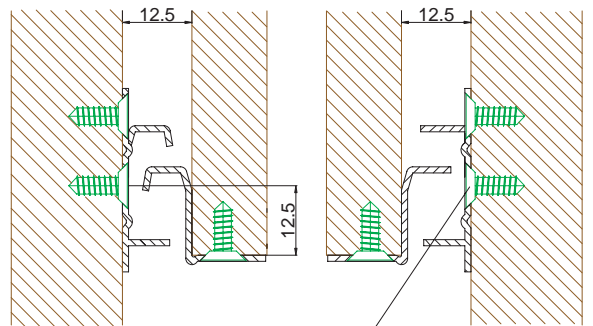

PORTATA FINO A 20 KG.
UP TO 20 KG. LOAD
PORTEE JUSQU' A 20 KG.
TRAGKRAFT BIS ZU 20 KG.
CAPACIDAD HASTA 20 KG.

VITI EUR
EUR SCREWS
VIS EUR
SCHRAUBEN EUR
TORNILLOS EUR