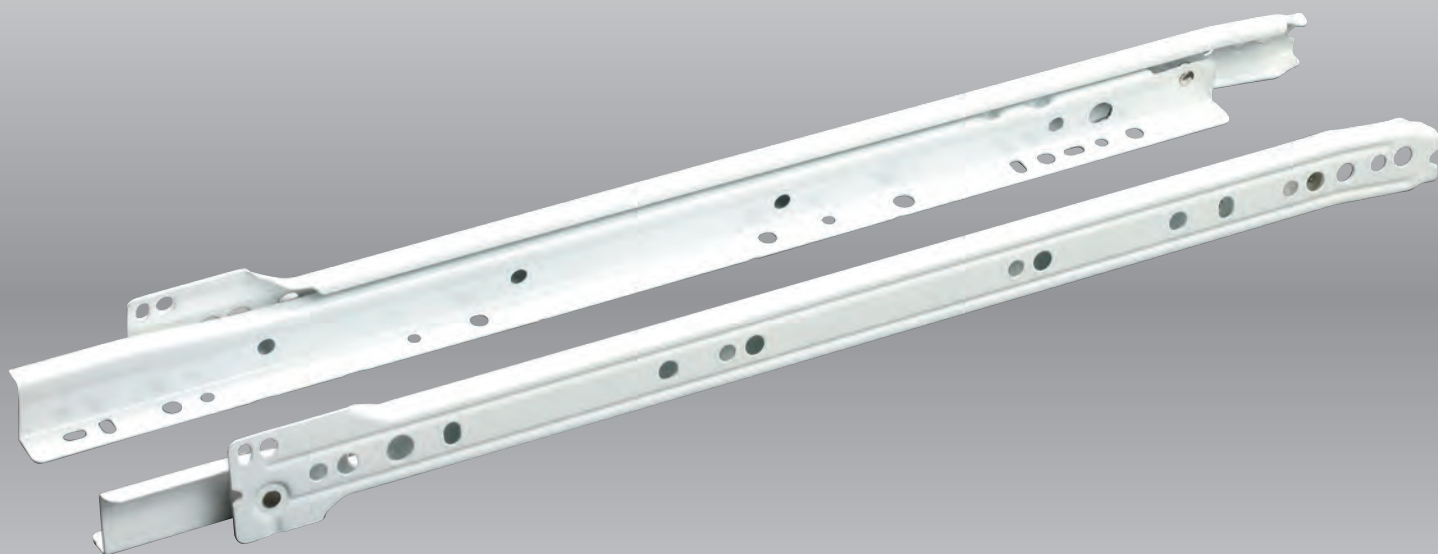

GUIDE CASSETTO A ROTELLE (Ø 19)
FISSAGGIO SOTTO CASSETTO MOD. 97

*DRAWER SLIDE WITH ROLLING WHEELS (Ø 19)
FOR BOTTO MOUNTING MOD.97*

GLISSIERES TIROIR A ROULETTES (Ø19)
FIXATION SOUS-TIROIR MOD.97

*SCHUBLADENFÜHRUNGEN AUF LAUFROLLEN (Ø19)
BEFESTIGUNG UNTER DER SCHUBLADE MOD.97*

GUÍAS CAJÓN CON RUEDECILLAS (Ø19)
FIJACIÓN DEBAJO DEL CAJÓN MOD.97

GUIDE METALLICHE PER MOBILI *METALLIC SLIDES FOR FURNITURE*

A	B	C	D	E	F	G
272	188	128			96	192
300	217	128			128	224
350	267	128	64		96	288
400	300	128	96		128	320
450	350	128	96	64	96	384
500	400	128	96	128	96	416
528	428	128	128	128	96	448
550	450	128	128	128	96	480
592	492	128	128	160	96	

G: INTERASSE BUSSOLE MONTAGGIO RAPIDO (1° FORO 35)
 G: QUICK FIXING BUSHING STANDING (1° HOLE 35)
 G: ENTRAXE DOUILLES DE MONTAGE RAPIDE (1° TROU 35)
 G: MITTEN A STAND DER BUCHSEN FÜR SCHNELLMONTAGE (1° FORO 35)
 G: INTEREJES CASQUILLOS DE MONTAJE RÁPIDO (1° AGUJERO 35)

BUSSOLE STANDARD : 8X10 / SU RICHIESTA BUSSOLE : 10X10
 BUSHING STANDARD SIZE : 8X10 / BUSHING SIZE ON REQUEST : 10X10
 DOUILLES STANDARDS : 8X10 / SUR DEMANDE DOUILLES : 10X10
 STANDARDBUCHSEN : 8X10 / AUF ANFRAGE MIT BUCHSEN : 10X10
 CASQUILLOS ESTÁNDAR : 8X10 / A PETICIÓN CASQUILLOS : 10X10