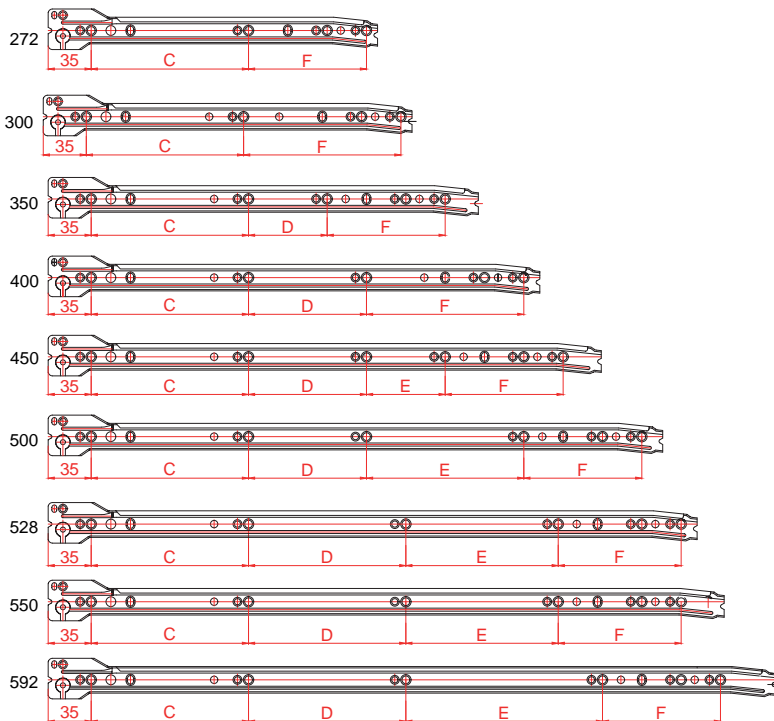

PORTATA FINO A 20 KG.
UP TO 20 KG. LOAD
PORTEE JUSQU' A 20 KG.
TRAGKRAFT BIS ZU 20 KG.
CAPACIDAD HASTA 20 KG.

VITI EUR
EUR SCREWS
VIS EUR
SCHRAUBEN EUR
TORNILLOS EUR