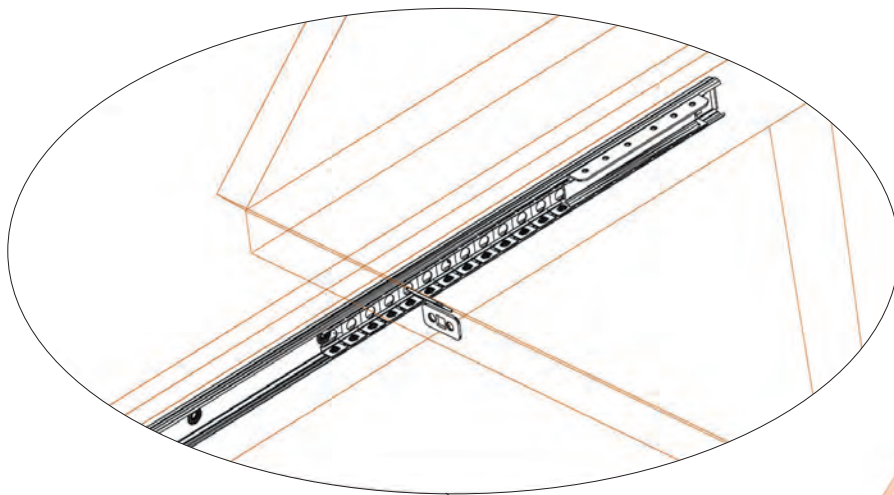

GUIDA TAVOLO APERTURA UNILATERALE

Tutte le misure a richiesta fino a mm 1600

TABLE SLIDE WITH ONE-SIDE OPENING

All sizes on request UP TO MM. 1600

GLISSIERE TABLE OUVERTURE UNILATERALE

Sur demande, toutes les mesures jusqu'à 1600 mm

TISCHAUSZUG MIT EINSEITIGEM AUSZUG

Auf Anfrage alle Abmessungen bis zu 1600 mm

GUÍA MESA CON ABERTURA UNILATERAL

Todas las medidas a petición hasta 1600 mm

GUIDE METALLICHE PER MOBILI *METALLIC SLIDES FOR FURNITURE*

ALCUNI ESEMPI:
 SOME EXAMPLES:
 QUELQUES EXEMPLES:
 EINIGE BEISPIELE:
 ALGUNOS EJEMPLOS:

ARTICOLO	A (lungh. chiusa)	B (apertura)
GTU8/50	500	415
GTU10/60	600	495
GTU20/75	750	545
GTU25/85	850	595
GTU30/95	950	645
GTU40/110	1100	695

TUTTE LE MISURE A RICHIESTA FINO A mm.1600
 ALL SIZES ON REQUEST UP TO mm.1600
 SUR DEMANDE TOUTES LES MESURES JUSQU'À 1600 mm.
 AUF ANFRAGE ALLE ABMESSUNGEN BIS ZU 1600 mm.
 TODAS LAS MEDIDAS A PETICIÓN HASTA 1600 mm.