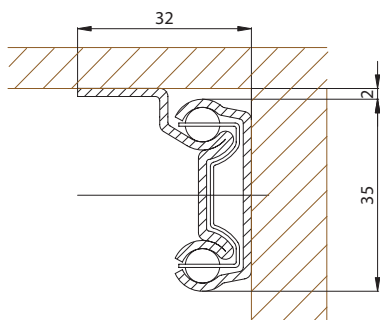

GUIDA TAVOLO APERTURA UNILATERALE

Tutte le misure a richiesta fino a mm 1600

TABLE SLIDE WITH ONE-SIDE OPENING

All sizes on request UP TO MM. 1600

GLISSIERE TABLE OUVERTURE UNILATERALE

Sur demande, toutes les mesures jusqu'à 1600 mm

TISCHAUSZUG MIT EINSEITIGEM AUSZUG

Auf Anfrage alle Abmessungen bis zu 1600 mm

GUÍA MESA CON ABERTURA UNILATERAL

Todas las medidas a petición hasta 1600 mm

GUIDE METALLICHE PER MOBILI *METALLIC SLIDES FOR FURNITURE*

ALCUNI ESEMPI:
 SOME EXAMPLES:
 QUELQUES EXEMPLES:
 EINIGE BEISPIELE:
 ALGUNOS EJEMPLOS:

ARTICOLO	A (lungh. chiusa)	B (apertura)
GTU8/50	500	415
GTU10/60	600	495
GTU20/75	750	545
GTU25/85	850	595
GTU30/95	950	645
GTU40/110	1100	695

TUTTE LE MISURE A RICHIESTA FINO A mm.1600
 ALL SIZES ON REQUEST UP TO mm.1600
 SUR DEMANDE TOUTES LES MESURES JUSQU'À 1600 mm.
 AUF ANFRAGE ALLE ABMESSUNGEN BIS ZU 1600 mm.
 TODAS LAS MEDIDAS A PETICIÓN HASTA 1600 mm.