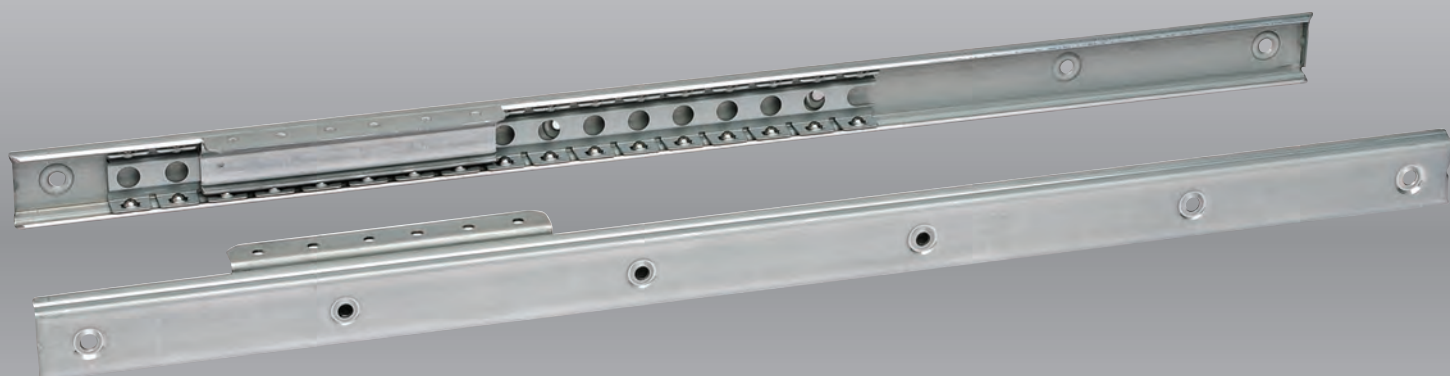

GUIDA TAVOLO APERTURA UNILATERALE

Tutte le misure a richiesta fino a mm 1600

TABLE SLIDE WITH ONE-SIDE OPENING

All sizes on request UP TO MM. 1600

GLISSIERE TABLE OUVERTURE UNILATERALE

Sur demande, toutes les mesures jusqu'à 1600 mm

TISCHAUSZUG MIT EINSEITIGEM AUSZUG

Auf Anfrage alle Abmessungen bis zu 1600 mm

GUÍA MESA CON ABERTURA UNILATERAL

Todas las medidas a petición hasta 1600 mm

GUIDE METALLICHE PER MOBILI *METALLIC SLIDES FOR FURNITURE*

ALCUNI ESEMPI:
 SOME EXAMPLES:
 QUELQUES EXEMPLES:
 EINIGE BEISPIELE:
 ALGUNOS EJEMPLOS:

ARTICOLO	A (lungh. chiusa)	B (apertura)
GTU8/50	500	415
GTU10/60	600	495
GTU20/75	750	545
GTU25/85	850	595
GTU30/95	950	645
GTU40/110	1100	695

TUTTE LE MISURE A RICHIESTA FINO A mm.1600
 ALL SIZES ON REQUEST UP TO mm.1600
 SUR DEMANDE TOUTES LES MESURES JUSQU'À 1600 mm.
 AUF ANFRAGE ALLE ABMESSUNGEN BIS ZU 1600 mm.
 TODAS LAS MEDIDAS A PETICIÓN HASTA 1600 mm.