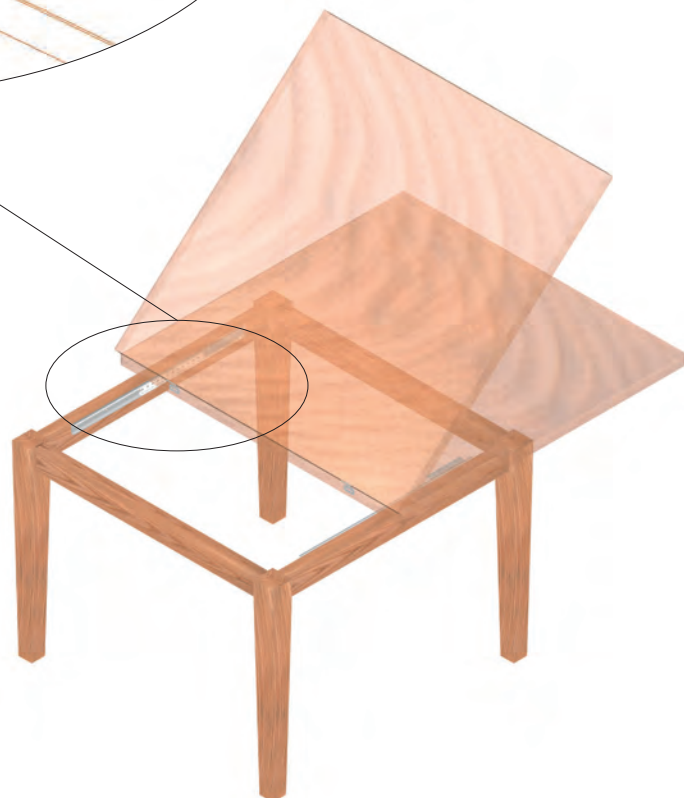

GUIDA TAVOLO APERTURA UNILATERALE

Tutte le misure a richiesta fino a mm 1600

TABLE SLIDE WITH ONE-SIDE OPENING

All sizes on request UP TO MM. 1600

GLISSIERE TABLE OUVERTURE UNILATERALE

Sur demande, toutes les mesures jusqu'à 1600 mm

TISCHAUSZUG MIT EINSEITIGEM AUSZUG

Auf Anfrage alle Abmessungen bis zu 1600 mm

GUÍA MESA CON ABERTURA UNILATERAL

Todas las medidas a petición hasta 1600 mm

GUIDE METALLICHE PER MOBILI *METALLIC SLIDES FOR FURNITURE*

ALCUNI ESEMPI:
 SOME EXAMPLES:
 QUELQUES EXEMPLES:
 EINIGE BEISPIELE:
 ALGUNOS EJEMPLOS:

ARTICOLO	A (lungh. chiusa)	B (apertura)
GTU8/50	500	415
GTU10/60	600	495
GTU20/75	750	545
GTU25/85	850	595
GTU30/95	950	645
GTU40/110	1100	695