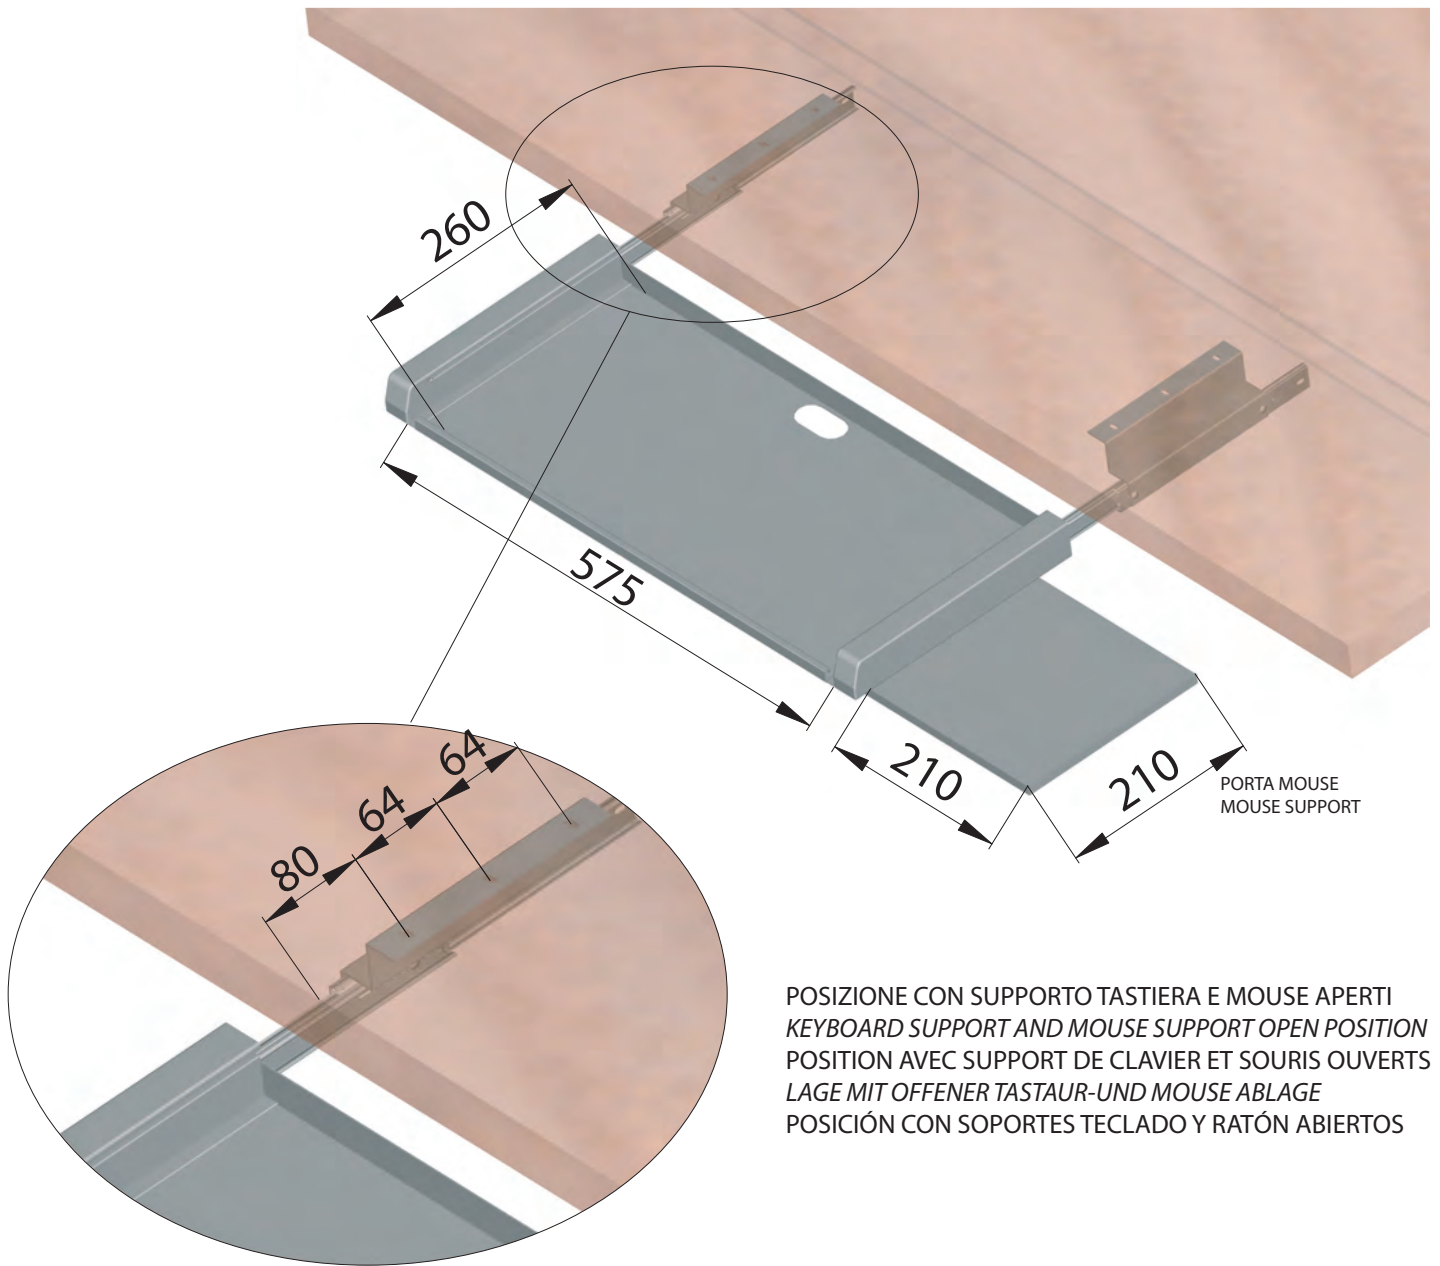

PORTATASTIERA

KEYBOARD SUPPORT

PORTE-CLAVIER

TASTATURABLAG

SOPORTE PARA TECLADO

GUIDE METALLICHE PER MOBILI *METALLIC SLIDES FOR FURNITURE*

POSIZIONE CON SUPPORTO TASTIERA E MOUSE APERTI
 KEYBOARD SUPPORT AND MOUSE SUPPORT OPEN POSITION
 POSITION AVEC SUPPORT DE CLAVIER ET SOURIS OUVERTS
 LAGE MIT OFFENER TASTATUR-UND MOUSE ABLAGE
 POSICIÓN CON SOPORTES TECLADO Y RATÓN ABIERTOS

ALETTE DI FISSAGGIO
 FIXING BRACKETS
 AILLETES DE FIXATION
 EINPFLANZUNGFLOSSEN
 ALETAS DE LA IMPLANTACIÓN

VISTA FRONTALE
 FRONTAL VIEW
 VUE FRONTALE
 VORDERANSICHT
 VISTA FRONTAL

VISTA LATERALE
 LATERAL VIEW
 VUE LATÉRALE
 SEITLICHE ANSICHT
 VISTA LATERAL

LATO OPERATORE
 USERSIDE
 CÔTÉ OPÉRATEUR
 FUNKTIONIERENDE SEITE
 LADO DE FUNCIONAMIENTO

PORTATASTIERA
 KEYBOARD SUPPORT
 PORTE-CLAVIER
 TASTATURABLAGE
 SOPORTE PARA TECLADO

PORTA MOUSE
 MOUSE SUPPORT
 PORTE-SOURIS
 MOUSEPAD
 SOPORTE PARA RATÓN