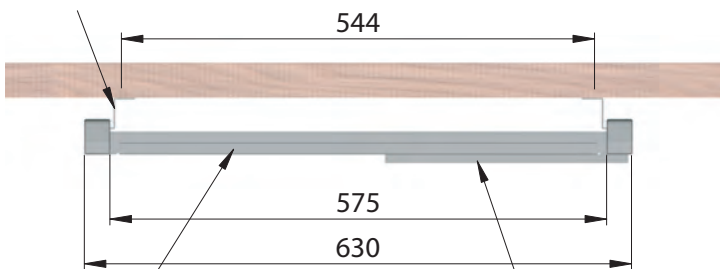

PORTATASTIERA
KEYBOARD SUPPORT
PORTE-CLAVIER
TASTATURABLAGE
SOPORTE PARA TECLADO

PORTA MOUSE
MOUSE SUPPORT
PORTE-SOURIS
MOUSEPAD
SOPORTE PARA RATÓN