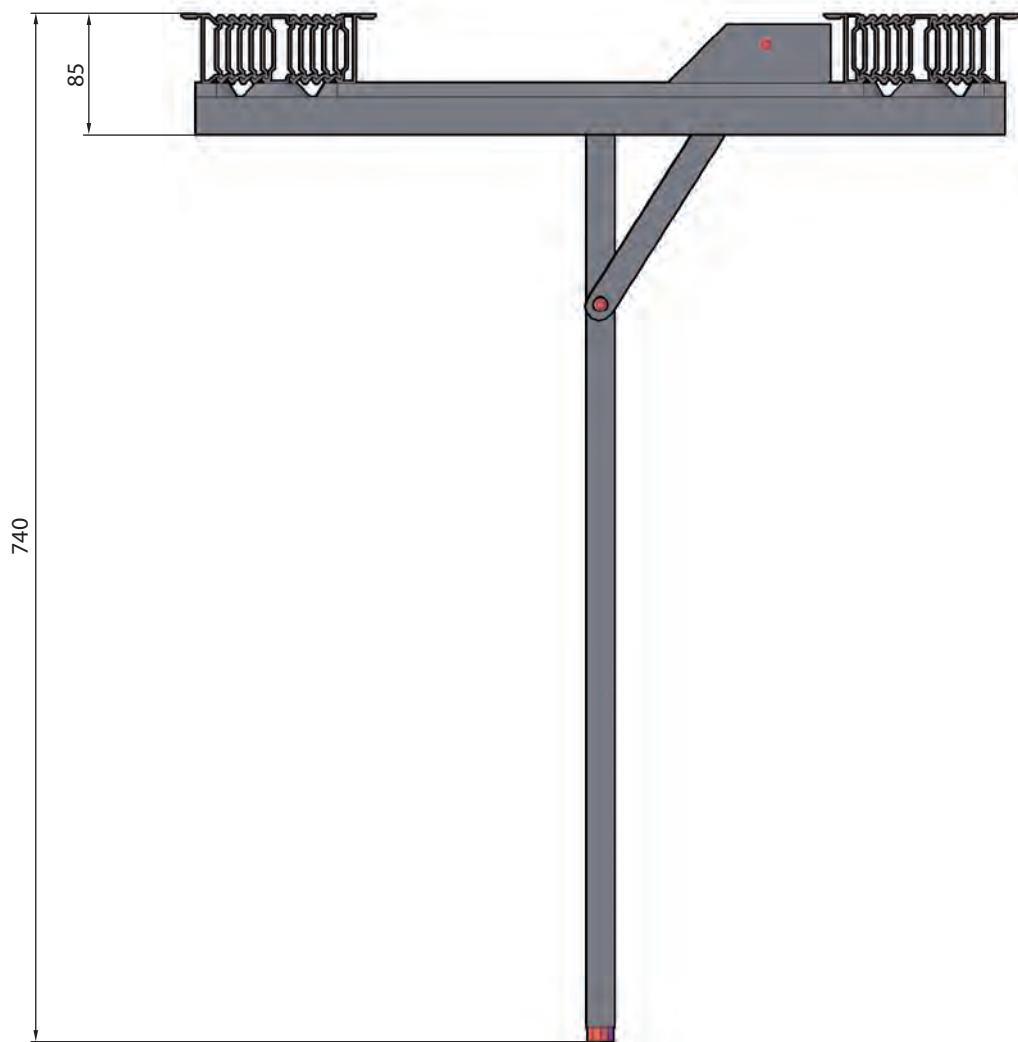

GUIDA IN ALLUMINIO PER TAVOLI CONSOLLE
ALLUMINIUM SLIDE FOR TABLES CONSOLLE

GUIDE METALLICHE PER MOBILI *METALLIC SLIDES FOR FURNITURE*

GUIDA PER TAVOLI CONSOLLE
SLIDE FOR TABLES CONSOLLE

MODELLO ARTICLE	LUNGHEZZA GUIDA SLIDE LENGHT	APERTURA OPENING
CONSOLLE 450 G	450	2560
CONSOLLE 350 G	350	2560

POSSIBILITÀ DI ACQUISTARE ANCHE LE SOLE GUIDE SENZA LA GAMBA CENTRALE
 IT IS POSSIBLE TO ORDER ONLY THE CONSOLLE MECHANISM WITHOUT THE CENTRAL LEG