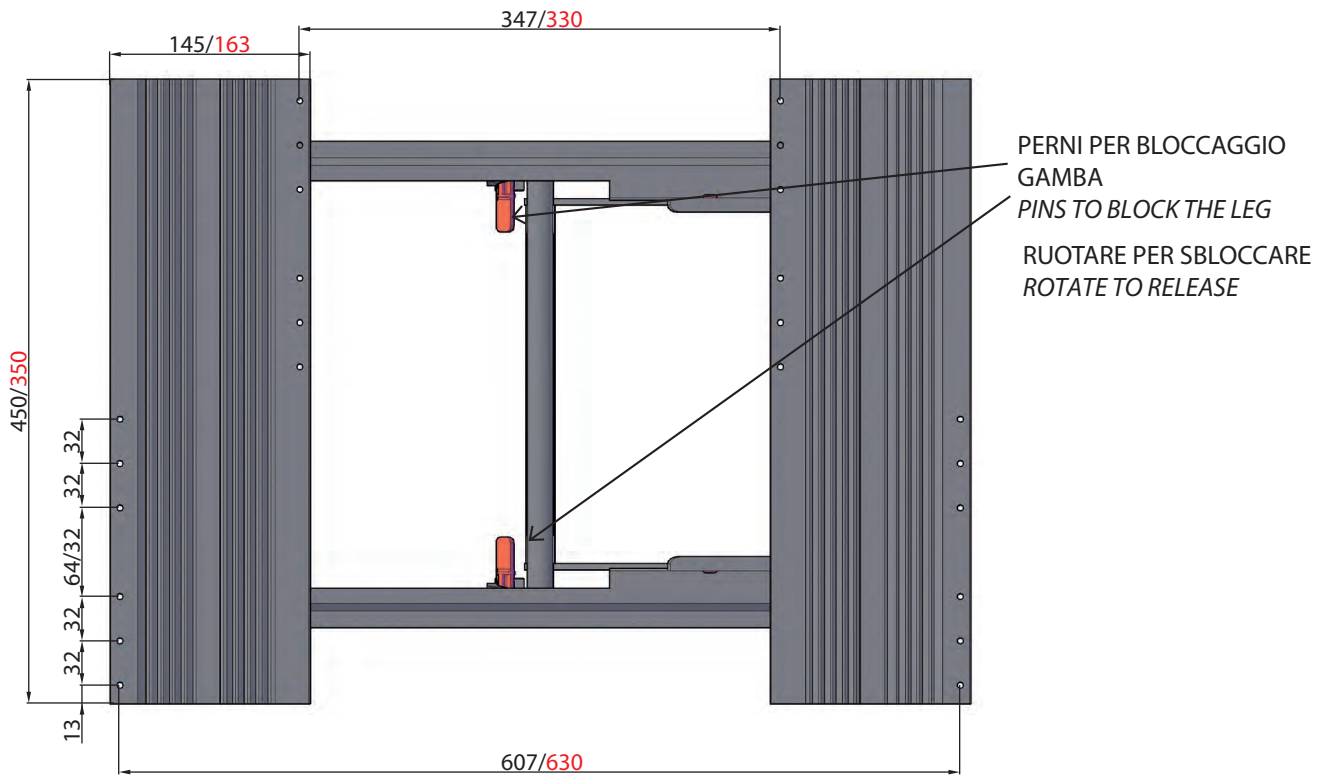

GUIDA IN ALLUMINIO PER TAVOLI CONSOLLE
ALLUMINIUM SLIDE FOR TABLES CONSOLLE

GUIDE METALLICHE PER MOBILI *METALLIC SLIDES FOR FURNITURE*

GUIDA PER TAVOLI CONSOLLE
SLIDE FOR TABLES CONSOLLE

MODELLO ARTICLE	LUNGHEZZA GUIDA SLIDE LENGHT	APERTURA OPENING
CONSOLLE 450 G	450	2560
CONSOLLE 350 G	350	2560

POSSIBILITÀ DI ACQUISTARE ANCHE LE SOLE GUIDE SENZA LA GAMBA CENTRALE
 IT IS POSSIBLE TO ORDER ONLY THE CONSOLLE MECHANISM WITHOUT THE CENTRAL LEG