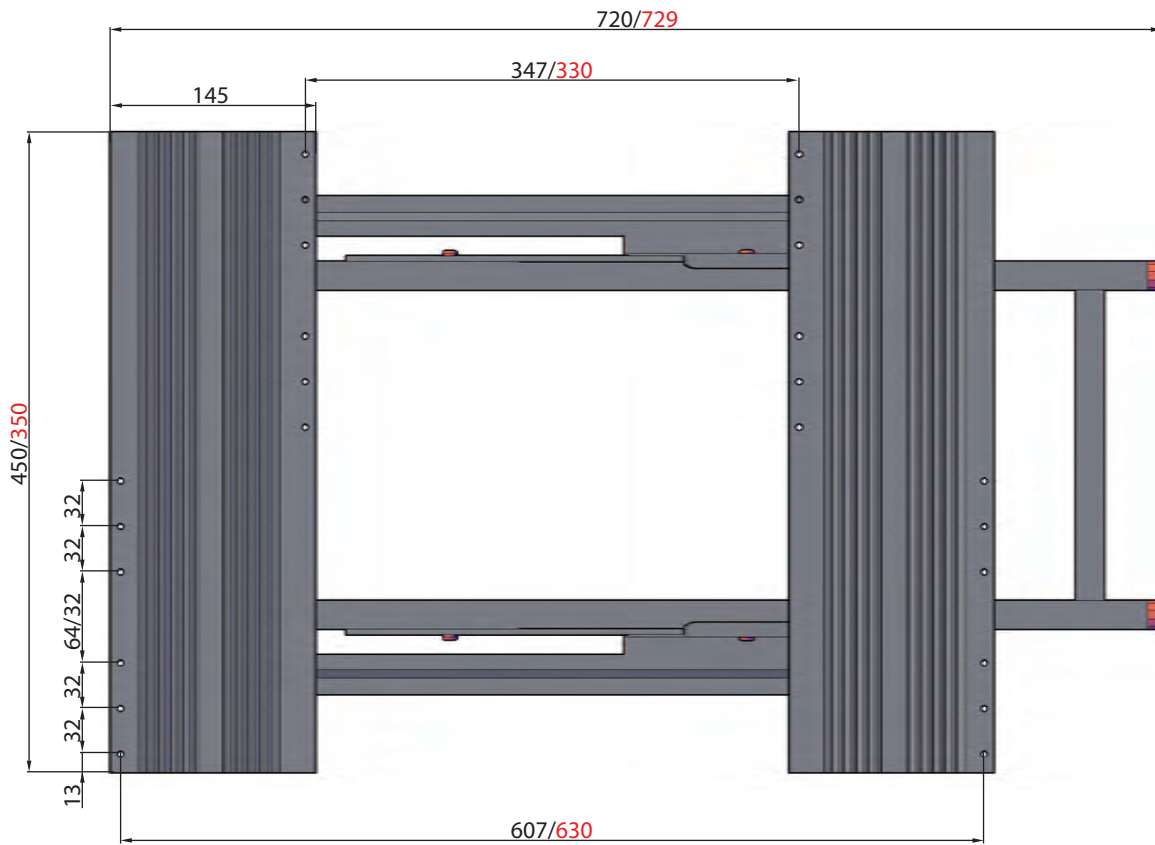

GUIDA IN ALLUMINIO PER TAVOLI CONSOLLE
ALLUMINIUM SLIDE FOR TABLES CONSOLLE

GUIDE METALLICHE PER MOBILI *METALLIC SLIDES FOR FURNITURE*

GUIDA PER TAVOLI CONSOLLE
SLIDE FOR TABLES CONSOLLE

MODELLO ARTICLE	LUNGHEZZA GUIDA SLIDE LENGHT	APERTURA OPENING
CONSOLLE 450 G	450	2560
CONSOLLE 350 G	350	2560

POSSIBILITÀ DI ACQUISTARE ANCHE LE SOLE GUIDE SENZA LA GAMBA CENTRALE
 IT IS POSSIBLE TO ORDER ONLY THE CONSOLLE MECHANISM WITHOUT THE CENTRAL LEG