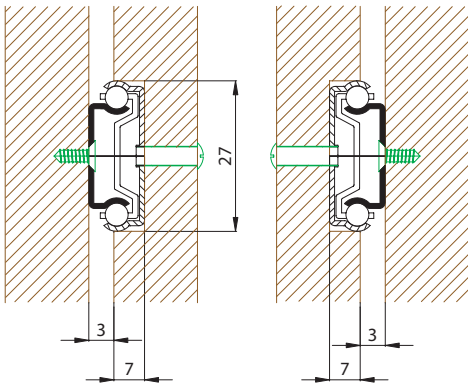

GUIDE CASSETTO A SCORRIMENTO SU SFERE 27 MM
DRAWER SLIDES WITH BALL BEARING GLIDING 27 MM
GLISSIERES TIROIR A COULISSEMENT SUR BILLES 27 MM
SCHUBLADENFÜHRUNGEN AUF KUGELLAGER 27 MM
GUÍAS CAJÓN CON DESLIZAMIENTO SOBRE BOLAS 27 MM

GUIDE METALLICHE PER MOBILI *METALLIC SLIDES FOR FURNITURE*

POSIZIONE GUIDA CON CASSETTO CHIUSO
 SLIDE STANDING WITH CLOSED DRAWER
 POSITION GLISSIÈRE AVEC TIROIR FERMÉ
 LAGE DER FÜHRUNGSSCHIENE BEI GESCHLOSSENER SCHUBLADE
 POSICIÓN GUÍA CON CAJÓN CERRADO