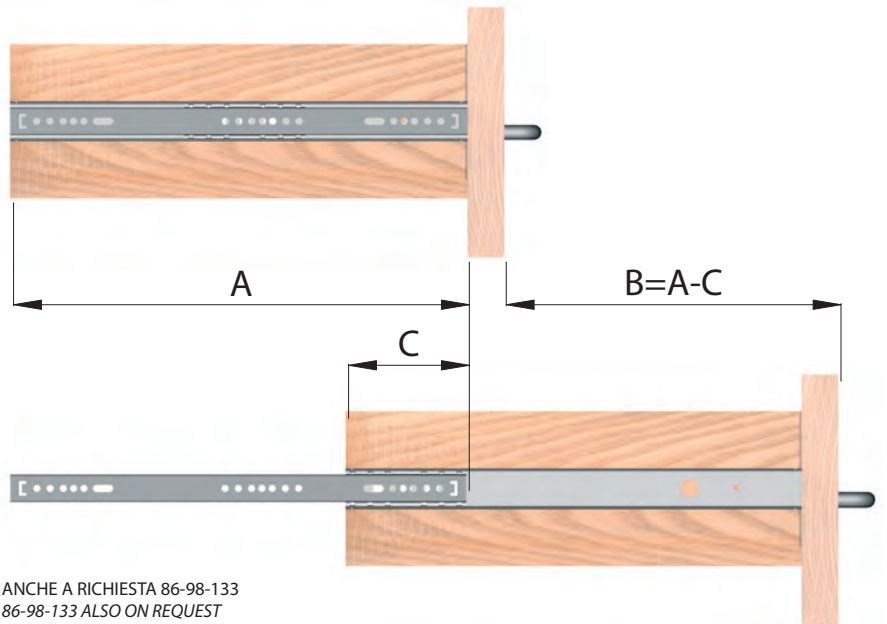

GUIDE CASSETTO A SCORRIMENTO SU SFERE 27 MM
DRAWER SLIDES WITH BALL BEARING GLIDING 27 MM
GLISSIERES TIROIR A COULISSEMENT SUR BILLES 27 MM
SCHUBLADENFÜHRUNGEN AUF KUGELLAGER 27 MM
GUÍAS CAJÓN CON DESLIZAMIENTO SOBRE BOLAS 27 MM

GUIDE METALLICHE PER MOBILI *METALLIC SLIDES FOR FURNITURE*

POSIZIONE GUIDA CON CASSETTO CHIUSO
 SLIDE STANDING WITH CLOSED DRAWER
 POSITION GLISSIÈRE AVEC TIROIR FERMÉ
 LAGE DER FÜHRUNGSSCHIENE BEI GESCHLOSSENER SCHUBLADE
 POSICIÓN GUÍA CON CAJÓN CERRADO