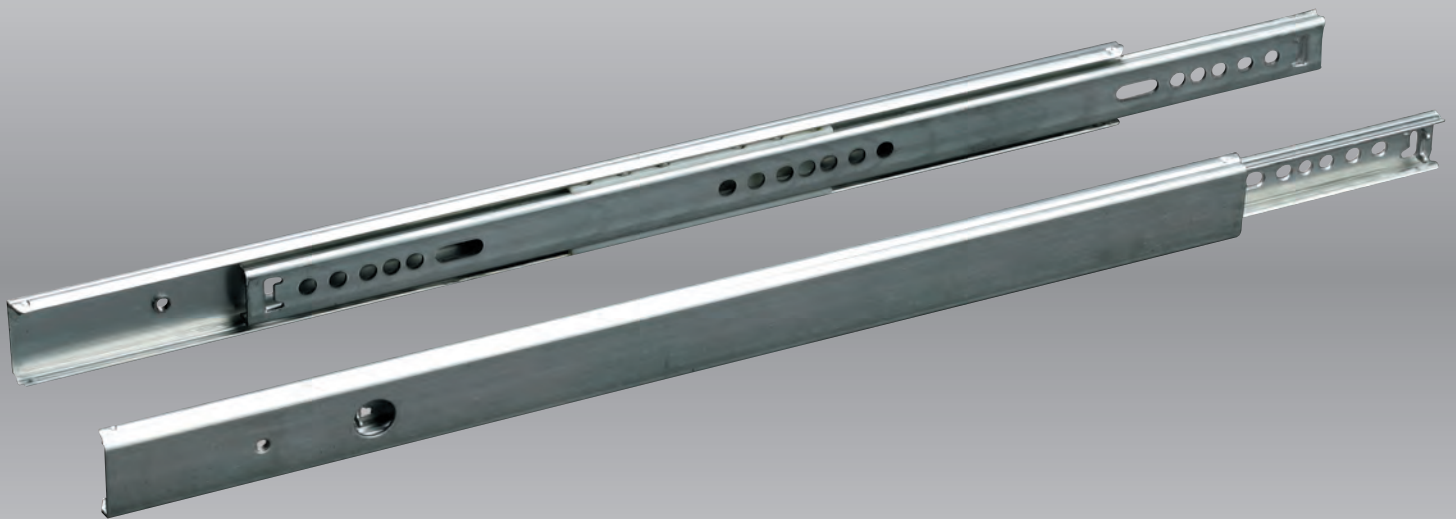

GUIDE CASSETTO A SCORRIMENTO SU SFERE 27 MM
DRAWER SLIDES WITH BALL BEARING GLIDING 27 MM
GLISSIERES TIROIR A COULISSEMENT SUR BILLES 27 MM
SCHUBLADENFÜHRUNGEN AUF KUGELLAGER 27 MM
GUÍAS CAJÓN CON DESLIZAMIENTO SOBRE BOLAS 27 MM

GUIDE METALLICHE PER MOBILI *METALLIC SLIDES FOR FURNITURE*

POSIZIONE GUIDA CON CASSETTO CHIUSO
 SLIDE STANDING WITH CLOSED DRAWER
 POSITION GLISSIÈRE AVEC TIROIR FERMÉ
 LAGE DER FÜHRUNGSSCHIENE BEI GESCHLOSSENER SCHUBLADE
 POSICIÓN GUÍA CON CAJÓN CERRADO