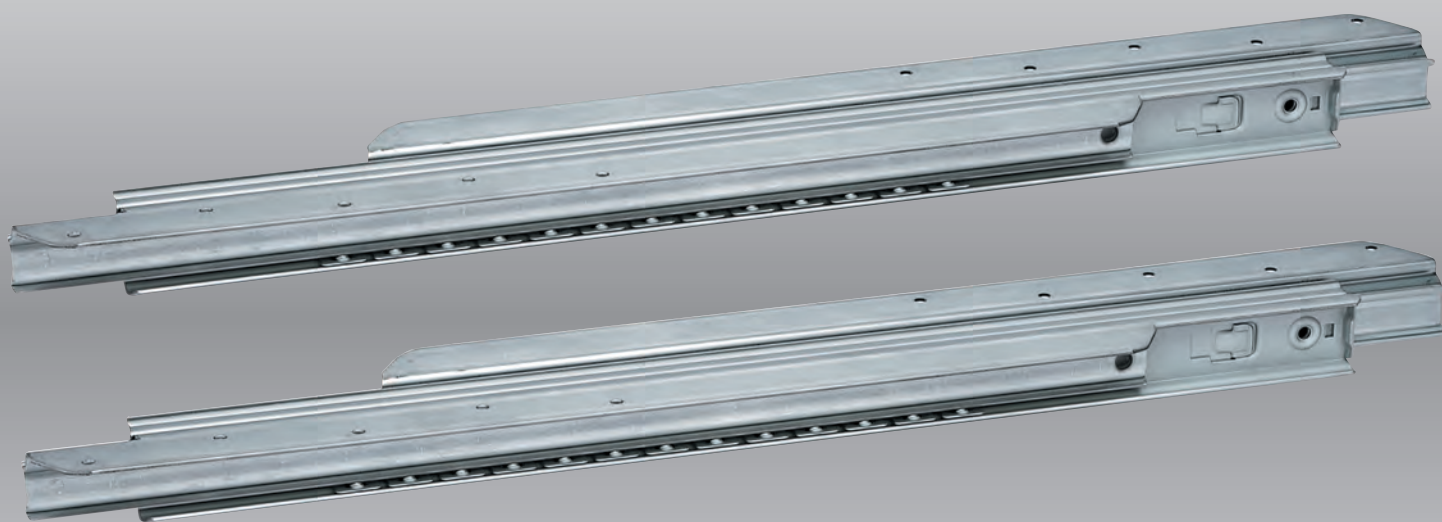

GUIDA TAVOLO TELESCOPICA

Tutte le misure a richiesta fino a mm 1200

TELESCOPIC TABLE SLIDE

All sizes on request UP TO MM. 1200

GLISSIERE TELESCOPIQUE TABLE

Sur demande, toutes les mesures jusqu'à 1200 mm

TELESKOPTISCHAUSZUG

Auf Anfrage alle Abmessungen bis zu 1200 mm

GUÍA MESA TELESCÓPICA

Todas las medidas a petición hasta 1200 mm

GUIDE METALLICHE PER MOBILI *METALLIC SLIDES FOR FURNITURE*