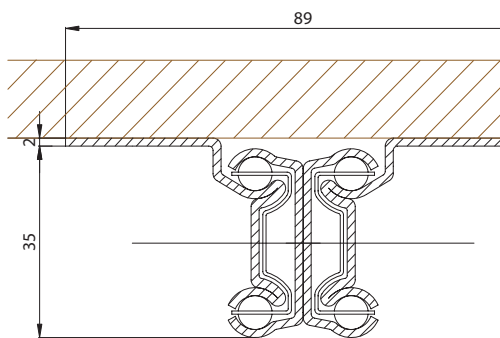

ALCUNI ESEMPI:
SOME EXAMPLES:
QUELQUES EXEMPLES:
EINIGE BEISPIELE:
ALGUNOS EJEMPLOS:

ARTICOLO	A (lung. chiusa)	B (apertura)	C (lung. aperta)
GT50/56-6AP86	560	860	1300
GT60/65-10AP88	650	880	1430
GT65/70-12AP90	700	900	1500
GT70/75-10AP108	750	1080	1730
GT70/80-14AP102	800	1020	1620
GT70/80-12AP110	800	1100	1700

TUTTE LE MISURE A RICHIESTA FINO A mm.1200
ALL SIZES ON REQUEST UP TO mm.1200
SUR DEMANDE TOUTES LES MESURES JUSQU'À 1200 mm.
AUF ANFRAGE ALLE ABMESSUNGEN BIS ZU 1200 mm.
TODAS LAS MEDIDAS A PETICIÓN HASTA 1200 mm.