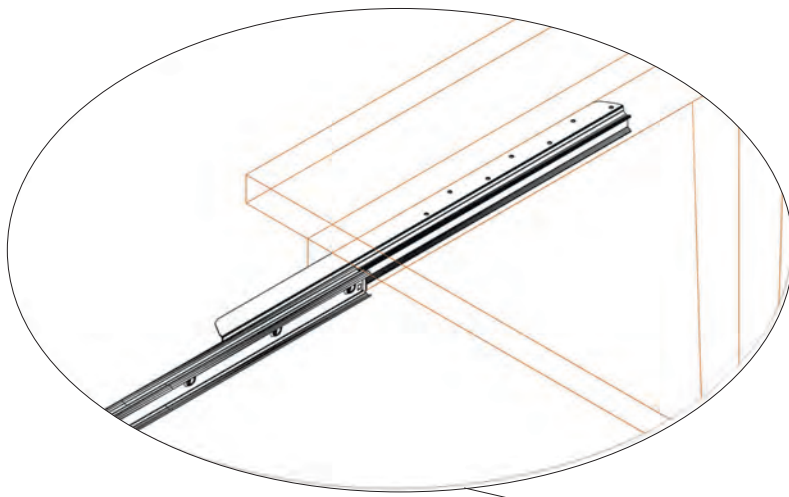

ALCUNI ESEMPI:
SOME EXAMPLES:
QUELQUES EXEMPLES:
EINIGE BEISPIELE:
ALGUNOS EJEMPLOS:

ARTICOLO	A (lung. chiusa)	B (apertura)	C (lung. aperta)
GT50/56-6AP86	560	860	1300
GT60/65-10AP88	650	880	1430
GT65/70-12AP90	700	900	1500
GT70/75-10AP108	750	1080	1730
GT70/80-14AP102	800	1020	1620
GT70/80-12AP110	800	1100	1700

TUTTE LE MISURE A RICHIESTA FINO A mm.1200
ALL SIZES ON REQUEST UP TO mm.1200
SUR DEMANDE TOUTES LES MESURES JUSQU'À 1200 mm.
AUF ANFRAGE ALLE ABMESSUNGEN BIS ZU 1200 mm.
TODAS LAS MEDIDAS A PETICIÓN HASTA 1200 mm.